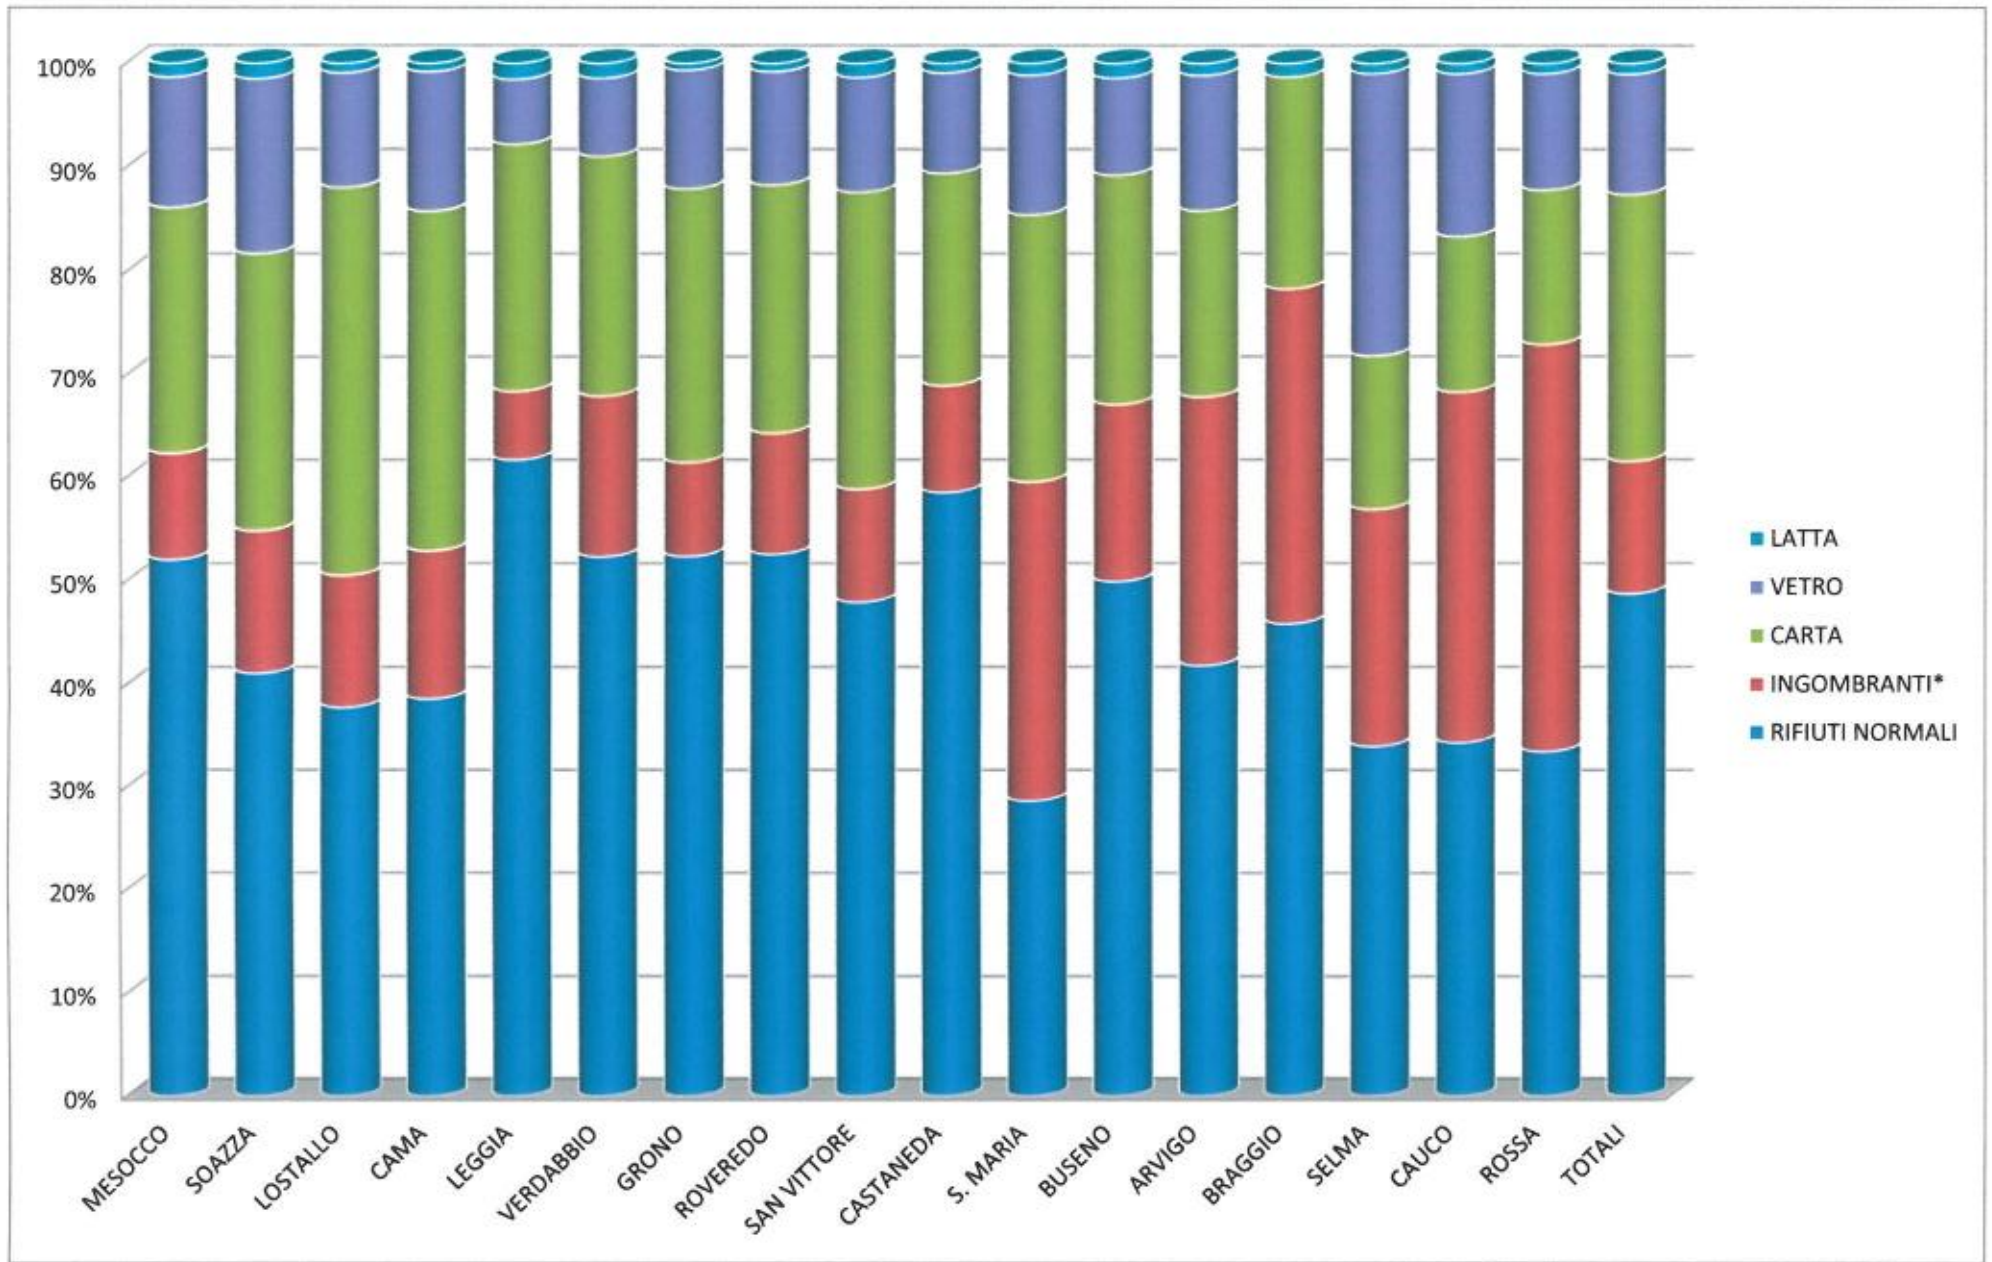

SMALTIMENTO RIFIUTI IN PERCENTUALE PER SINGOLO COMUNE 2015

*(incluso ferro kg 43'420)

SMALTIMENTO RIFIUTI IN PERCENTUALE PER SINGOLO COMUNE 2014

*(incluso ferro kg 40'420)

SMALTIMENTO RIFIUTI IN PERCENTUALE PER SINGOLO COMUNE 2013

*(incluso ferro kg 54'260)

SMALTIMENTO RIFIUTI IN PERCENTUALE PER SINGOLO COMUNE 2012

*(incluso ferro kg 54'260)

SMALTIMENTO RIFIUTI IN PERCENTUALE PER SINGOLO COMUNE 2011

*(incluso ferro kg 77'420)

SMALTIMENTO RIFIUTI IN PERCENTUALE PER SINGOLO COMUNE 2010

* (incluso ferro kg 67'160)