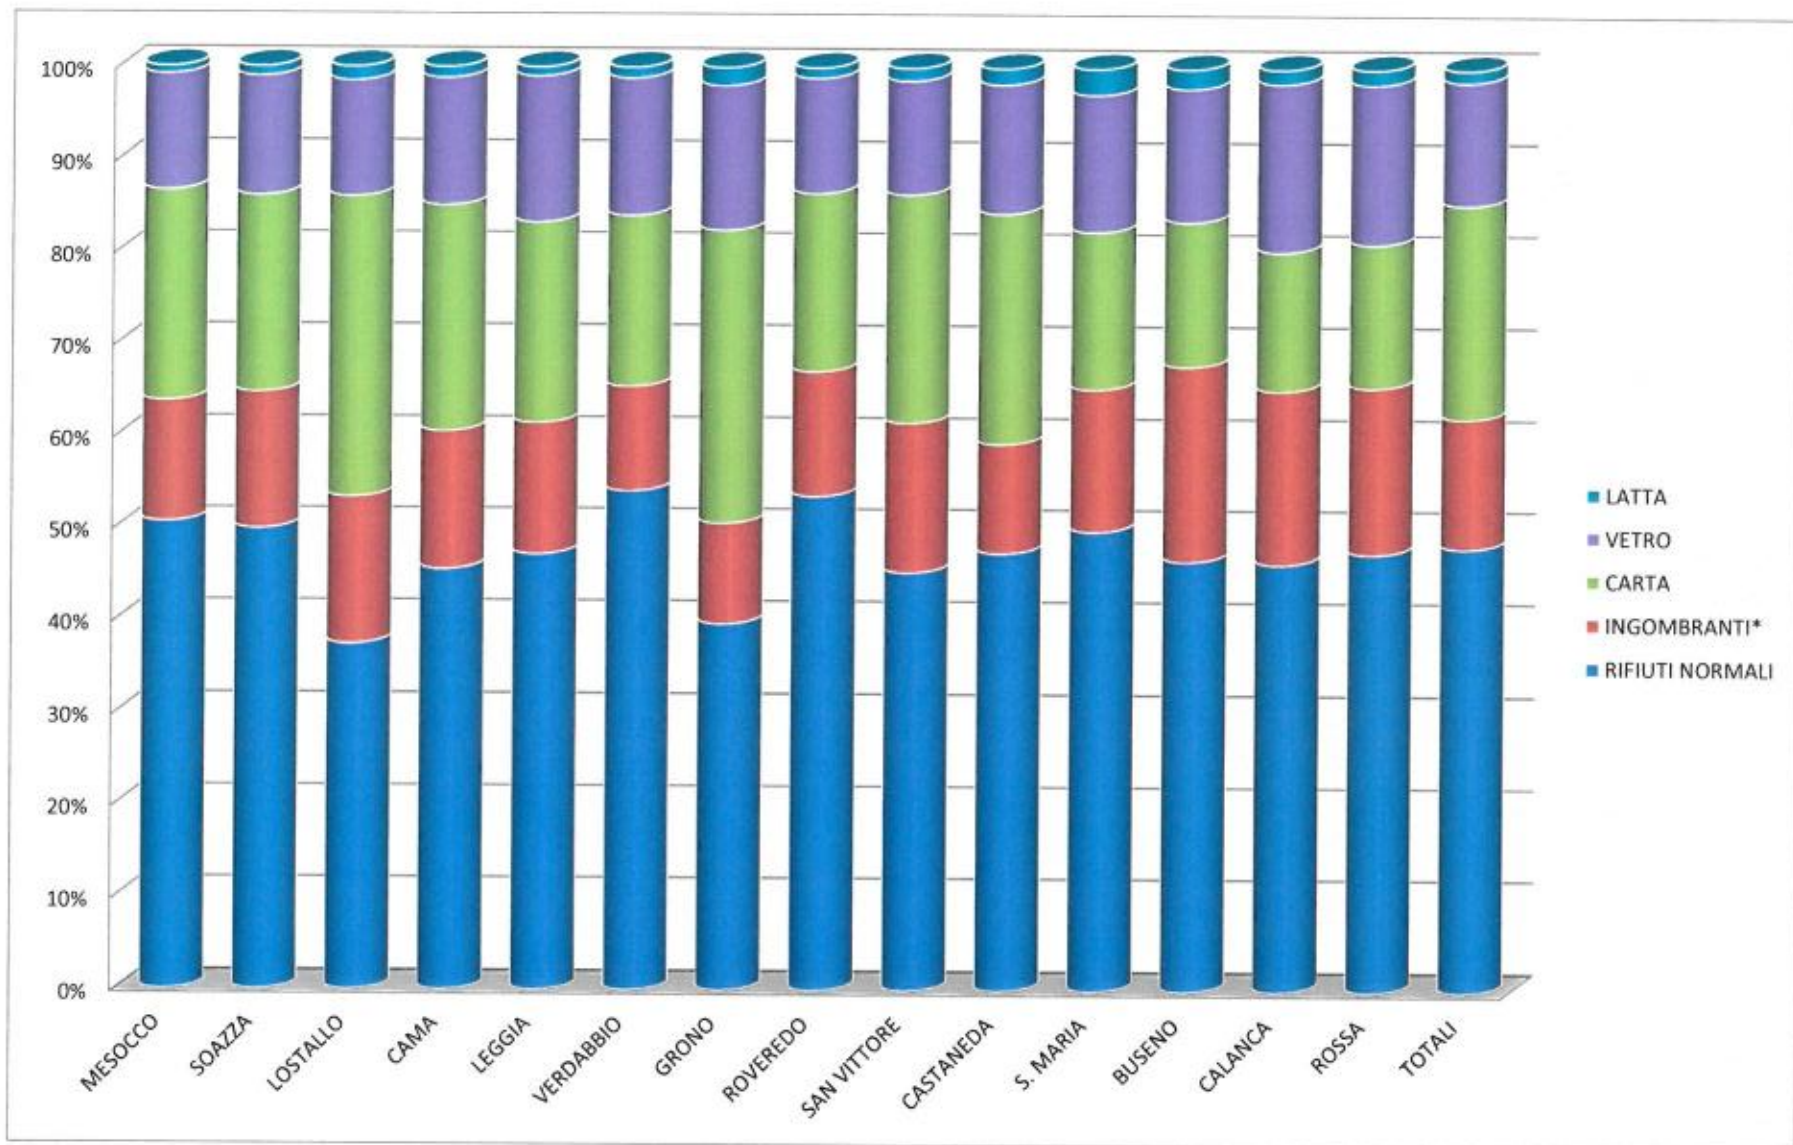

SMALTIMENTO RIFIUTI IN PERCENTUALE PER SINGOLO COMUNE 2015

*(incluso ferro kg 43'420)

SMALTIMENTO RIFIUTI IN PERCENTUALE PER SINGOLO COMUNE 2014

*(incluso ferro kg 40'420)

SMALTIMENTO RIFIUTI IN PERCENTUALE PER SINGOLO COMUNE 2013

*(incluso ferro kg 54'260)

SMALTIMENTO RIFIUTI IN PERCENTUALE PER SINGOLO COMUNE 2012

*(incluso ferro kg 54'260)

SMALTIMENTO RIFIUTI IN PERCENTUALE PER SINGOLO COMUNE 2011

*(incluso ferro kg 77'420)

SMALTIMENTO RIFIUTI IN PERCENTUALE PER SINGOLO COMUNE 2010

* (incluso ferro kg 67'160)