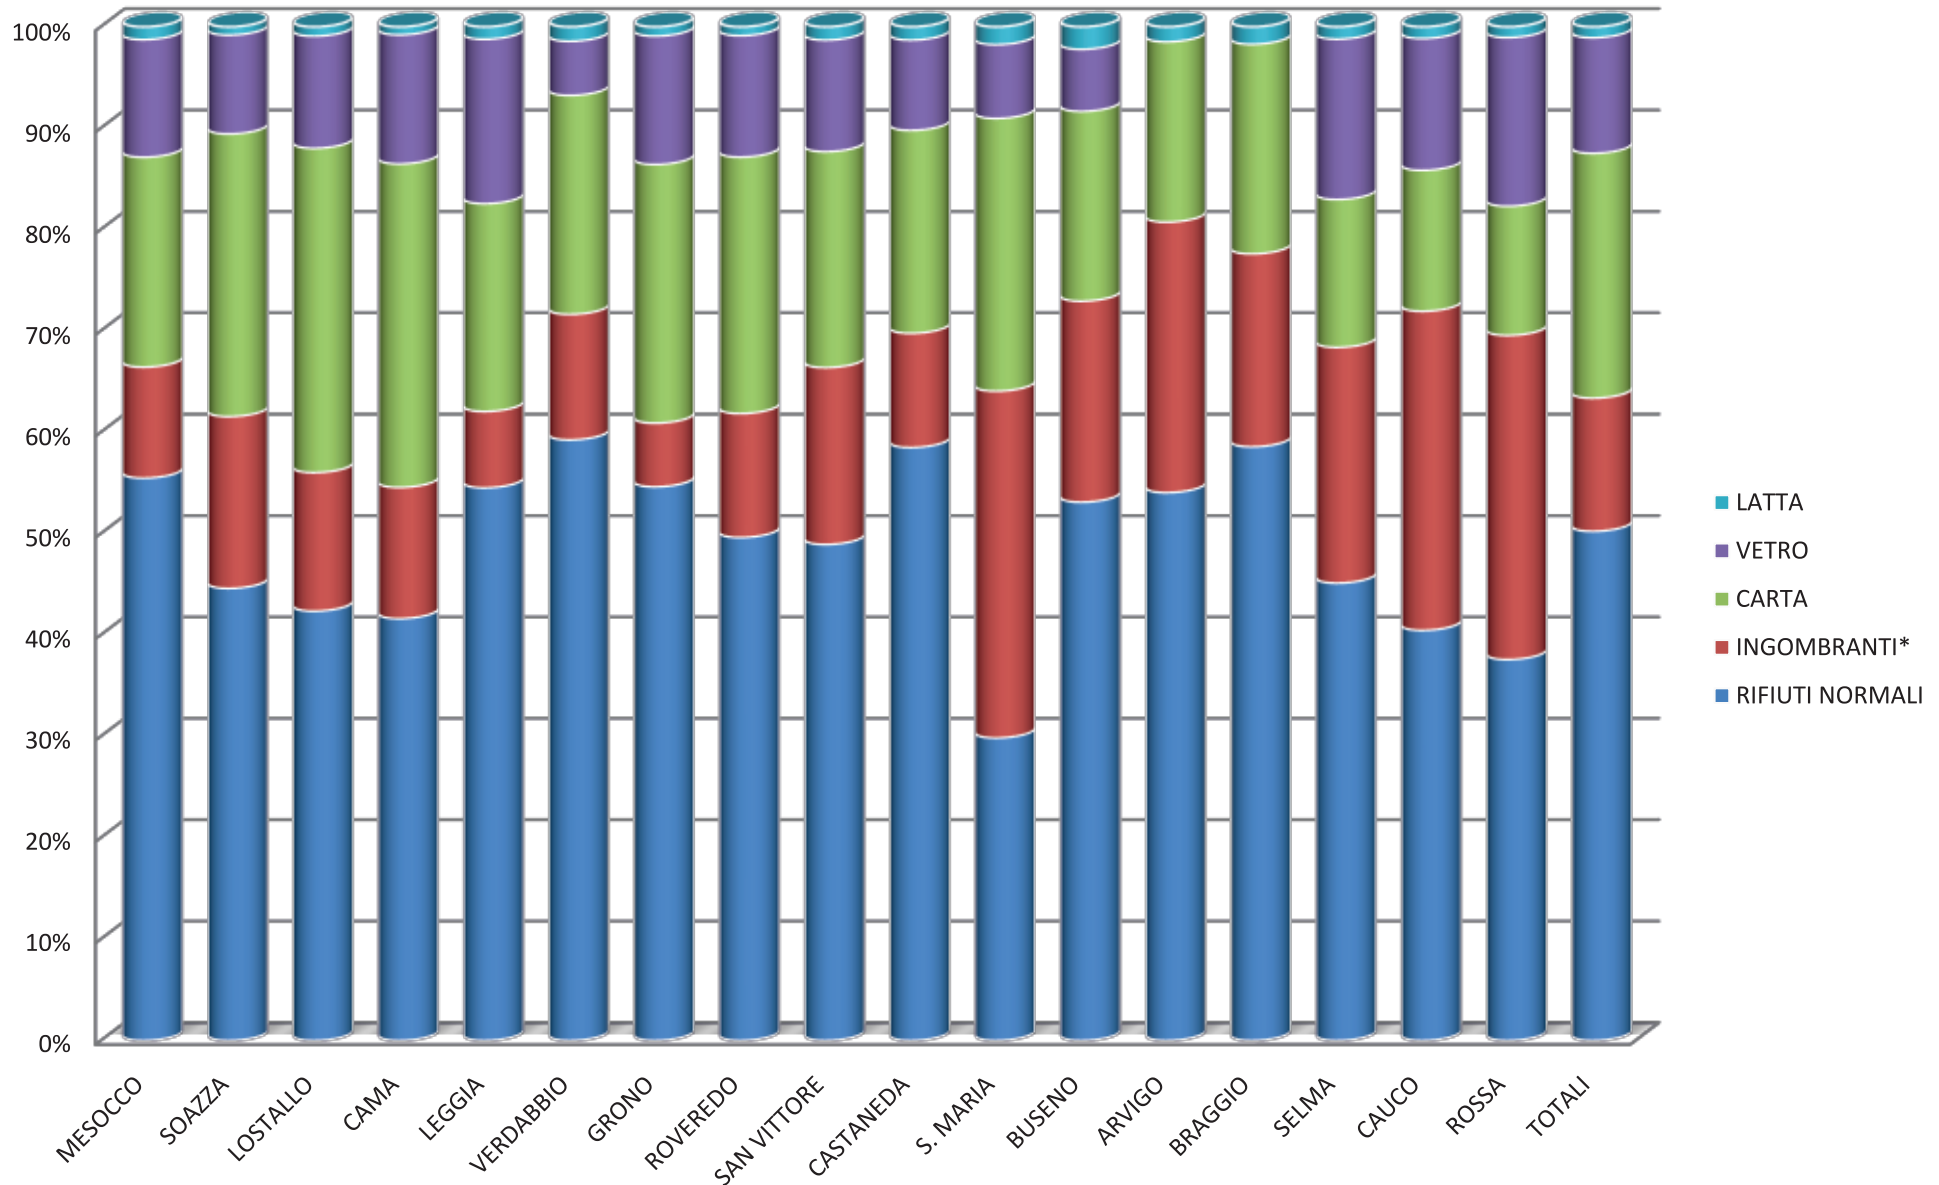

SMALTIMENTO RIFIUTI IN PERCENTUALE PER SINGOLO COMUNE 2015

*(incluso ferro kg 43'420)

SMALTIMENTO RIFIUTI IN PERCENTUALE PER SINGOLO COMUNE 2014

*(incluso ferro kg 40'420)

SMALTIMENTO RIFIUTI IN PERCENTUALE PER SINGOLO COMUNE 2013

*(incluso ferro kg 54'260)

SMALTIMENTO RIFIUTI IN PERCENTUALE PER SINGOLO COMUNE 2012

*(incluso ferro kg 54'260)

SMALTIMENTO RIFIUTI IN PERCENTUALE PER SINGOLO COMUNE 2011

*(incluso ferro kg 77'420)

SMALTIMENTO RIFIUTI IN PERCENTUALE PER SINGOLO COMUNE 2010

* (incluso ferro kg 67'160)