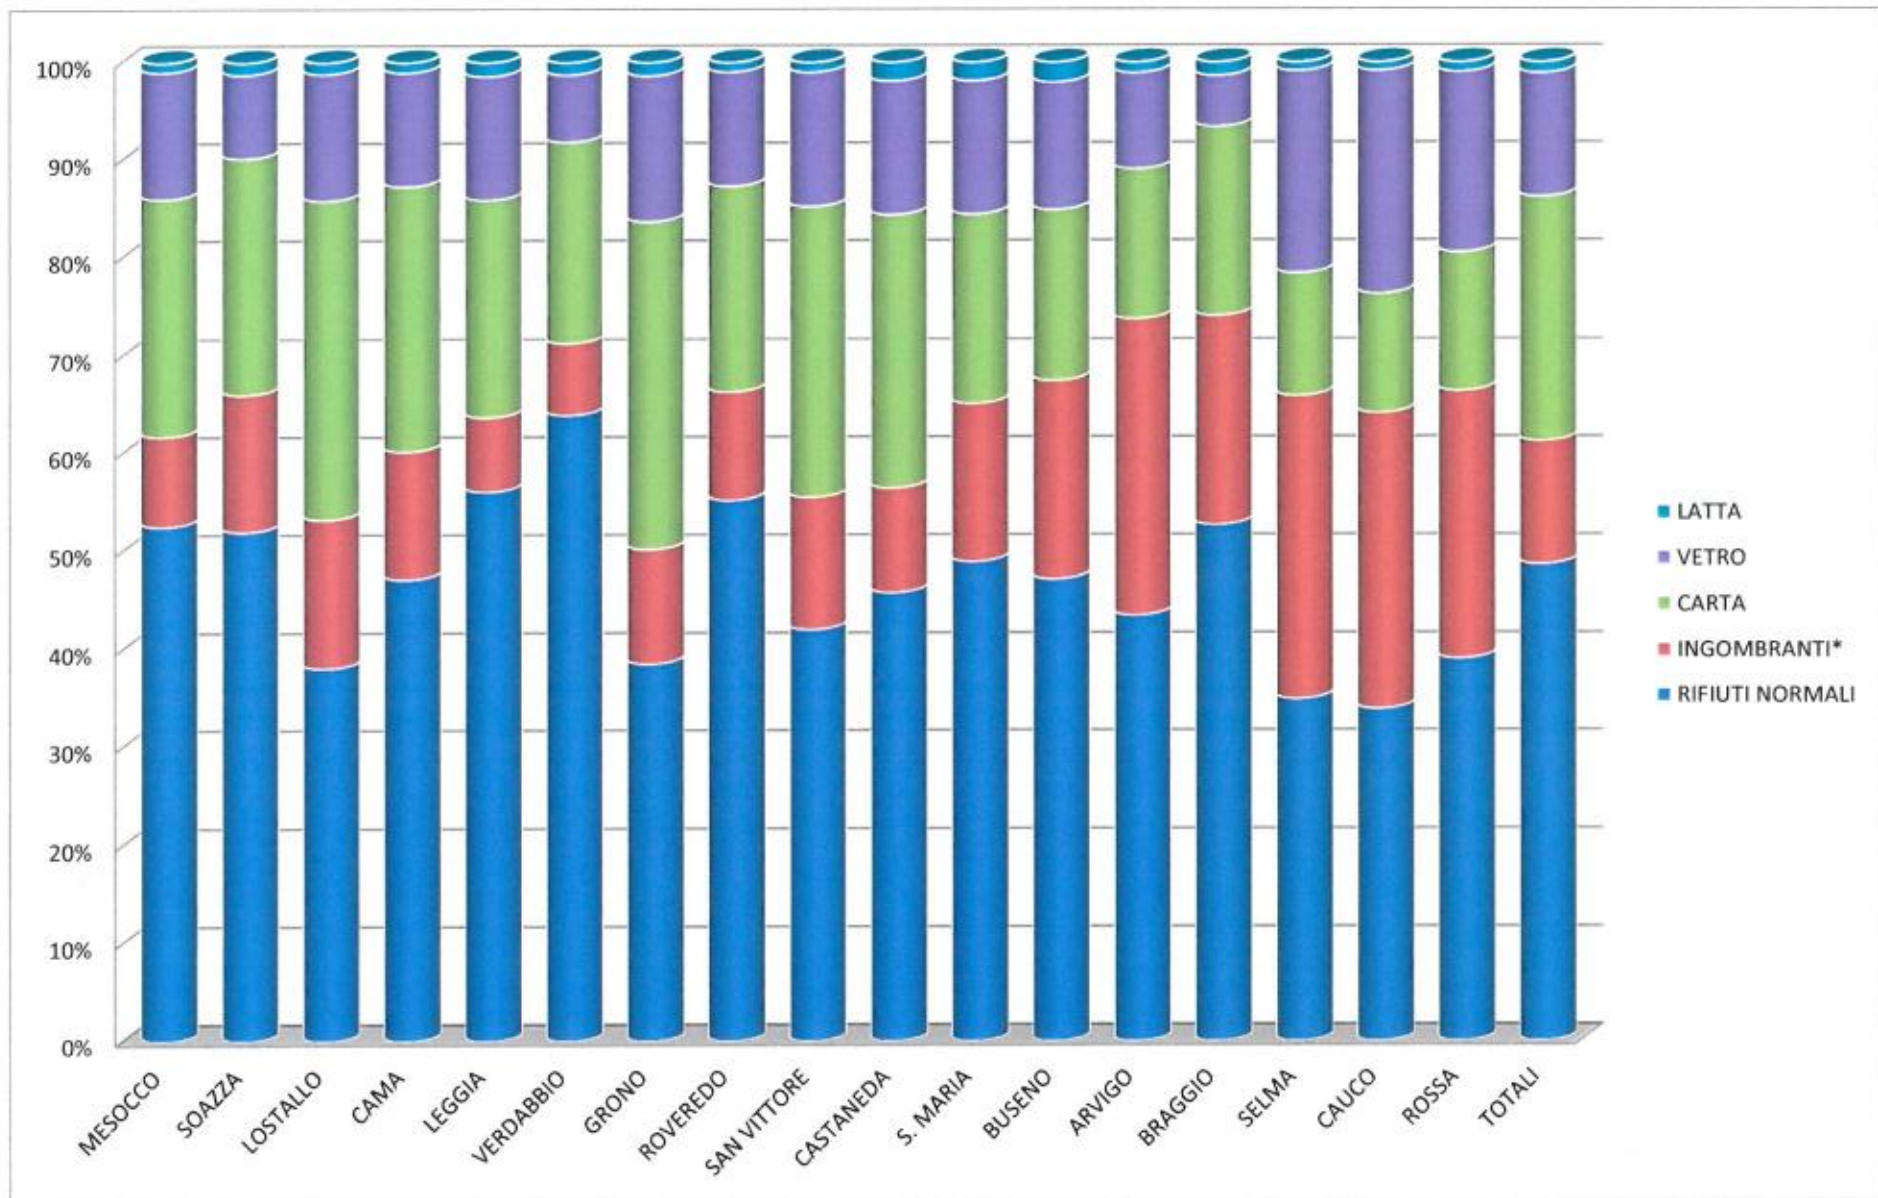

SMALTIMENTO RIFIUTI IN PERCENTUALE PER SINGOLO COMUNE 2015

*(incluso ferro kg 43'420)

SMALTIMENTO RIFIUTI IN PERCENTUALE PER SINGOLO COMUNE 2014

*(incluso ferro kg 40'420)

SMALTIMENTO RIFIUTI IN PERCENTUALE PER SINGOLO COMUNE 2013

*(incluso ferro kg 54'260)

SMALTIMENTO RIFIUTI IN PERCENTUALE PER SINGOLO COMUNE 2012

*(incluso ferro kg 54'260)

SMALTIMENTO RIFIUTI IN PERCENTUALE PER SINGOLO COMUNE 2011

*(incluso ferro kg 77'420)

SMALTIMENTO RIFIUTI IN PERCENTUALE PER SINGOLO COMUNE 2010

* (incluso ferro kg 67'160)