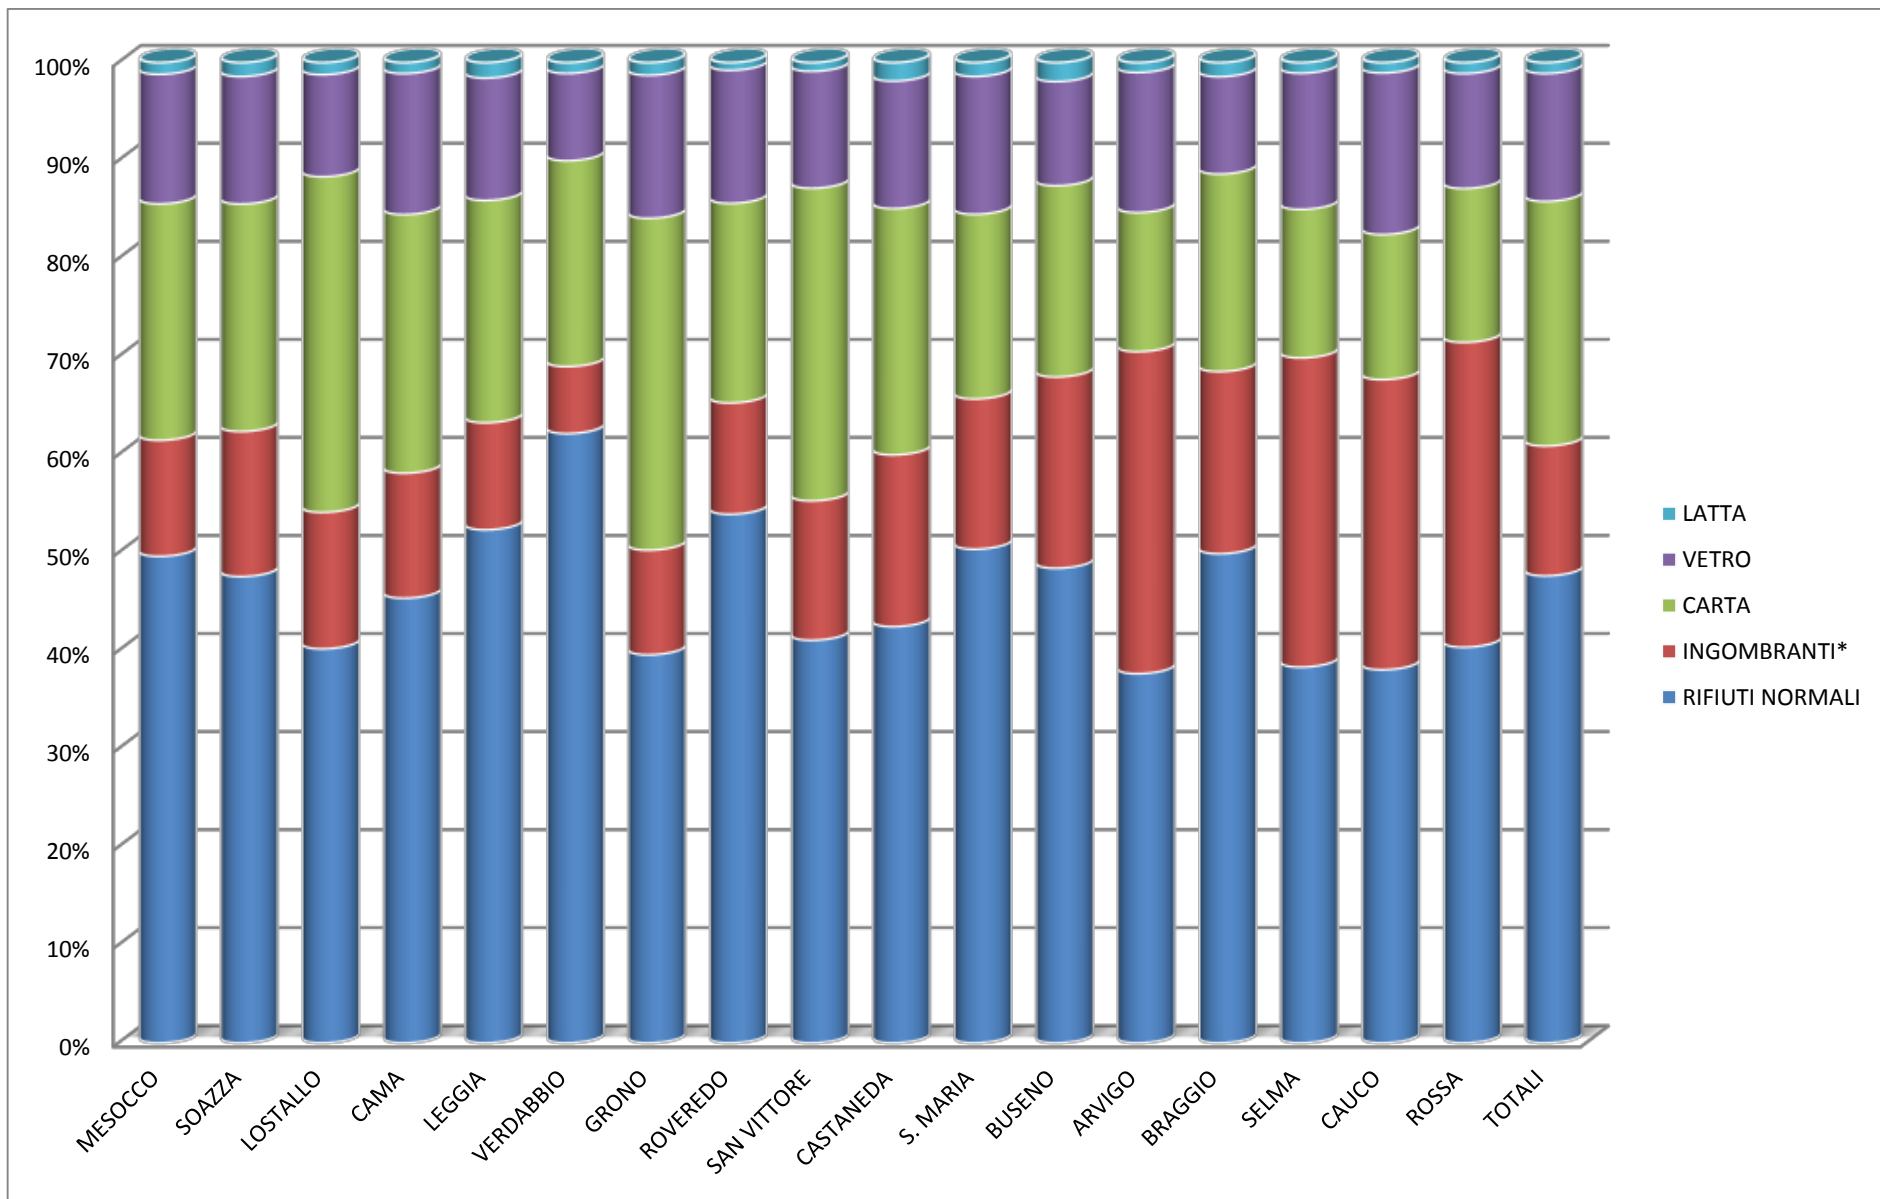

SMALTIMENTO RIFIUTI IN PERCENTUALE PER SINGOLO COMUNE 2015

*(incluso ferro kg 43'420)

SMALTIMENTO RIFIUTI IN PERCENTUALE PER SINGOLO COMUNE 2014

*(incluso ferro kg 40'420)

SMALTIMENTO RIFIUTI IN PERCENTUALE PER SINGOLO COMUNE 2013

*(incluso ferro kg 54'260)

SMALTIMENTO RIFIUTI IN PERCENTUALE PER SINGOLO COMUNE 2012

*(incluso ferro kg 54'260)

SMALTIMENTO RIFIUTI IN PERCENTUALE PER SINGOLO COMUNE 2011

*(incluso ferro kg 77'420)

SMALTIMENTO RIFIUTI IN PERCENTUALE PER SINGOLO COMUNE 2010

* (incluso ferro kg 67'160)