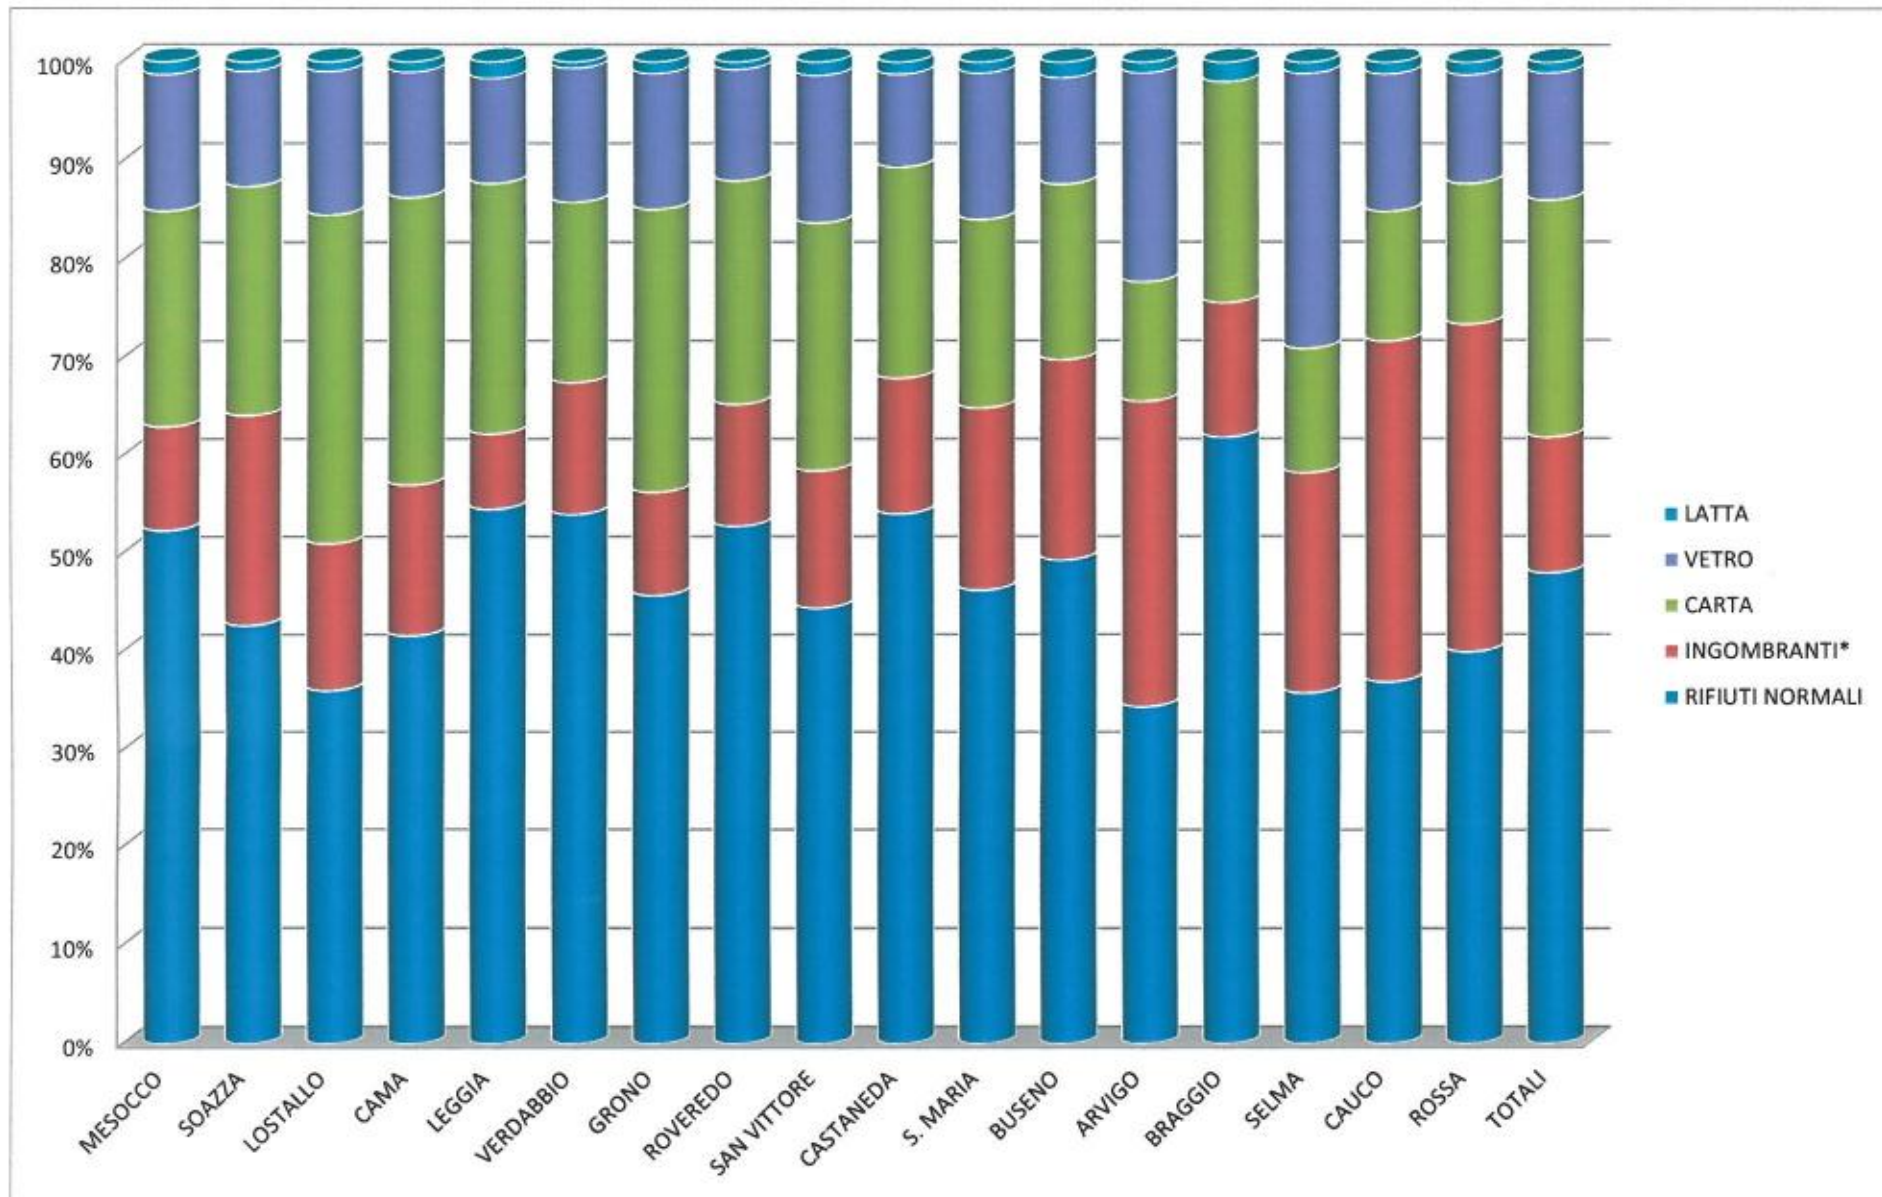

SMALTIMENTO RIFIUTI IN PERCENTUALE PER SINGOLO COMUNE 2015

*(incluso ferro kg 43'420)

SMALTIMENTO RIFIUTI IN PERCENTUALE PER SINGOLO COMUNE 2014

*(incluso ferro kg 40'420)

SMALTIMENTO RIFIUTI IN PERCENTUALE PER SINGOLO COMUNE 2013

*(incluso ferro kg 54'260)

SMALTIMENTO RIFIUTI IN PERCENTUALE PER SINGOLO COMUNE 2012

*(incluso ferro kg 54'260)

SMALTIMENTO RIFIUTI IN PERCENTUALE PER SINGOLO COMUNE 2011

*(incluso ferro kg 77'420)

SMALTIMENTO RIFIUTI IN PERCENTUALE PER SINGOLO COMUNE 2010

* (incluso ferro kg 67'160)